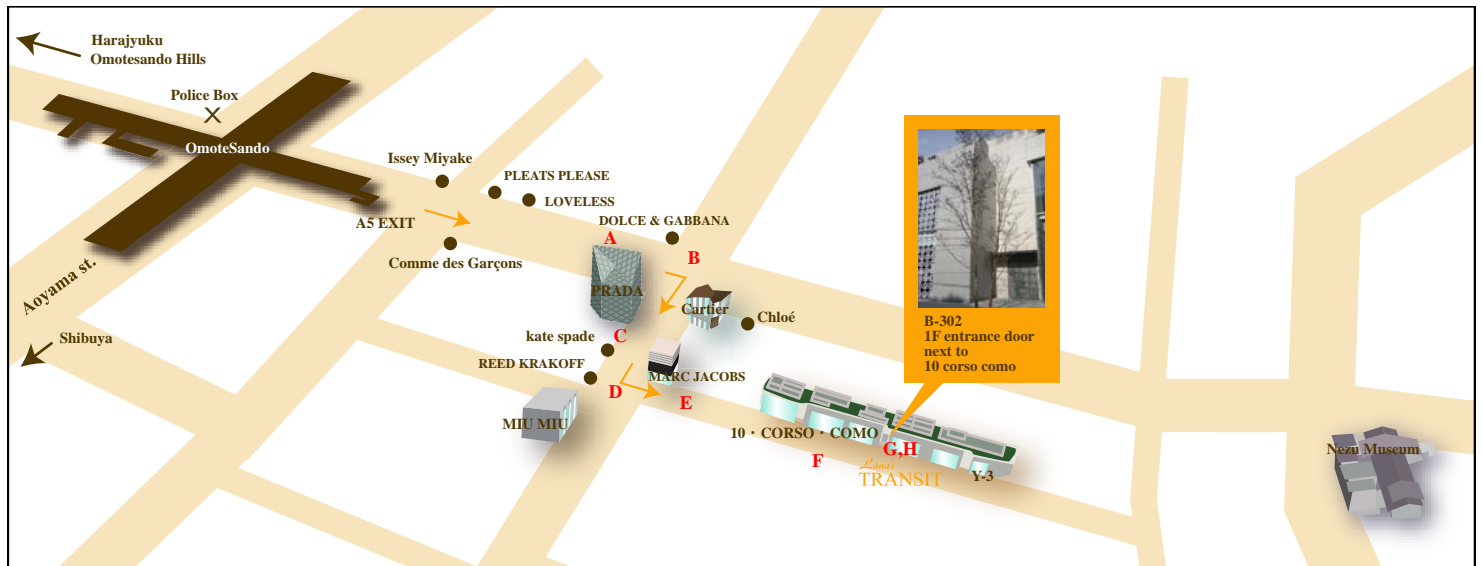

Mall level #2250 Ala Moana Shopping Center
1450 Ala Moana blvd. Honolulu, Hawaii, USA
TEL : 808-973-9141

TOKYO AOYAMA - SHOWROOM -

Blu Cinq point - B302, 5-3-20 Minami - Aoyama,
Minato - ku, TOKYO, 107 - 0062 JAPAN
TEL : +81-3-3400-7376 FAX:+81-3-3400-7379

東京青山 - ショールーム -

東京都港区南青山5丁目3-20
ブルーサンクポイント B号棟 302
TEL : 03-3400-7376 FAX:03-3400-7379

Map

- 5min. from TOKYO METRO "OMOTE-SANDO"
A5 exit - Ginza line, Chiyoda line and Hanzomon line

Street view

A. PRADA building

B. between PRADA & Cartier

C. Kate Spade & Reed Crakoff

D. Marc Jacobs

E. Turn the corner to showroom

F. Corso Como & entrance

G. Showroom entrance

H. Press 302 then push 呼出